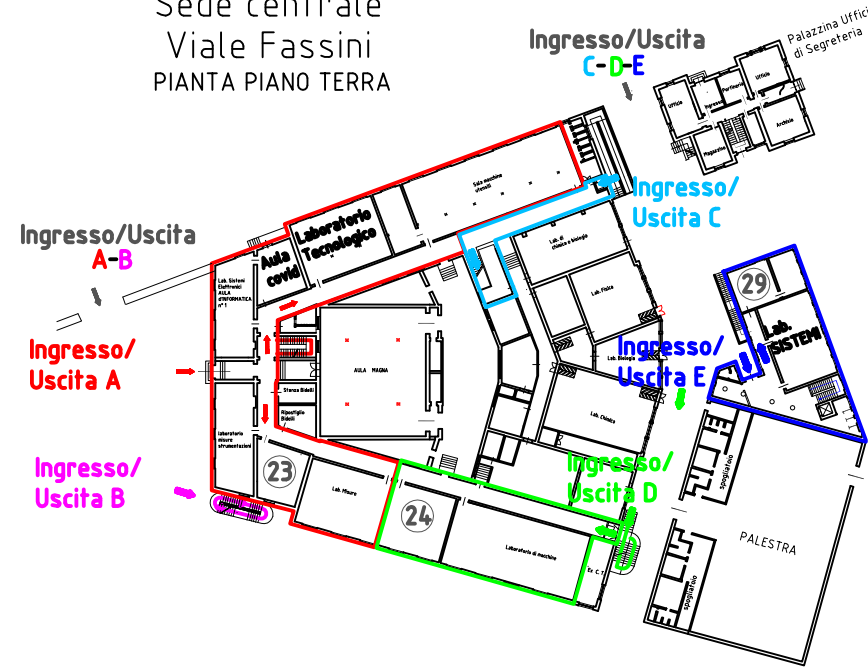

I.I.S. C. ROSATELLI
Sede centrale
Viale Fassini
PIANTA PIANO TERRA