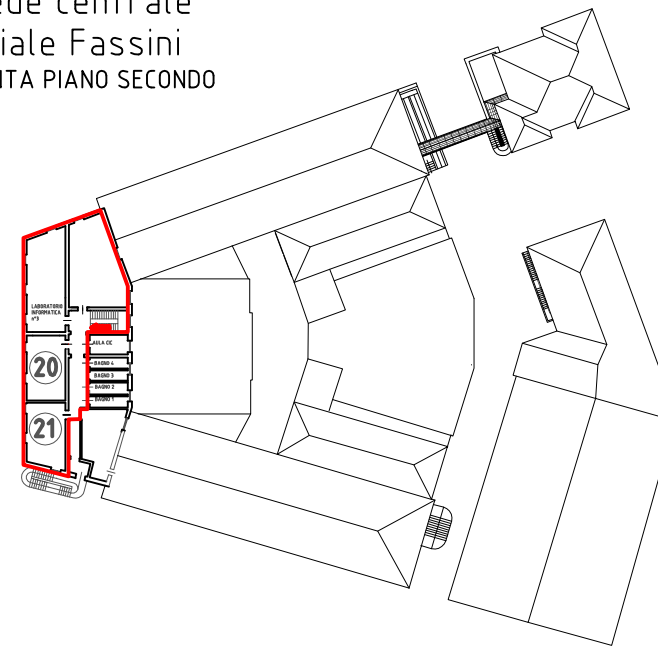

I.I.S. C. ROSATELLI
Sede centrale
Viale Fassini
PIANTA PIANO SECONDO