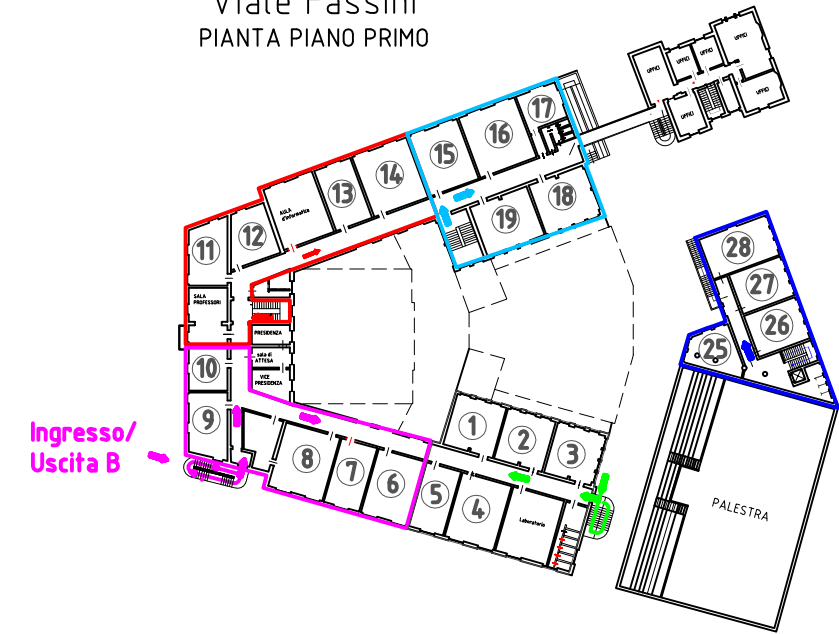

I.I.S. C. ROSATELLI
Sede centrale
Viale Fassini
PIANTA PIANO PRIMO